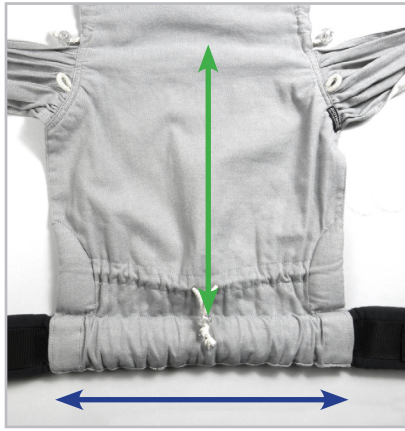

DidyKlick Measurements

Back height

min. 26 cm
max. 34 cm

Seat width

min. 16 cm
max. 40 cm

Waist Belt girth

min. 75 cm
max. 150 cm

Height of the Headrest

min. 6 cm
max. 16 cm

Shoulder Panels

Length ~ 220 cm
Width ~ 30 cm