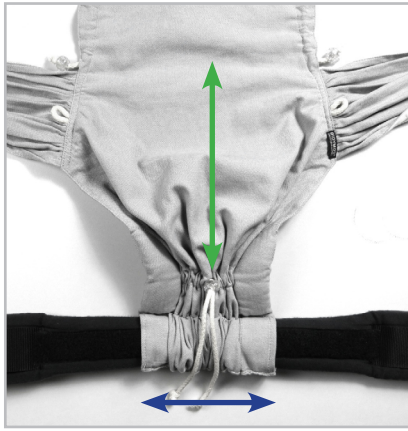

DidyKlick Measurements

Back height

min. 26 cm
max. 34 cm

Seat width

min. 16 cm
max. 40 cm

Waist Belt girth

min. 75 cm
max. 150 cm

Height of the Headrest

min. 6 cm
max. 16 cm

Shoulder Panels

Length ~ 220 cm
Width ~ 30 cm